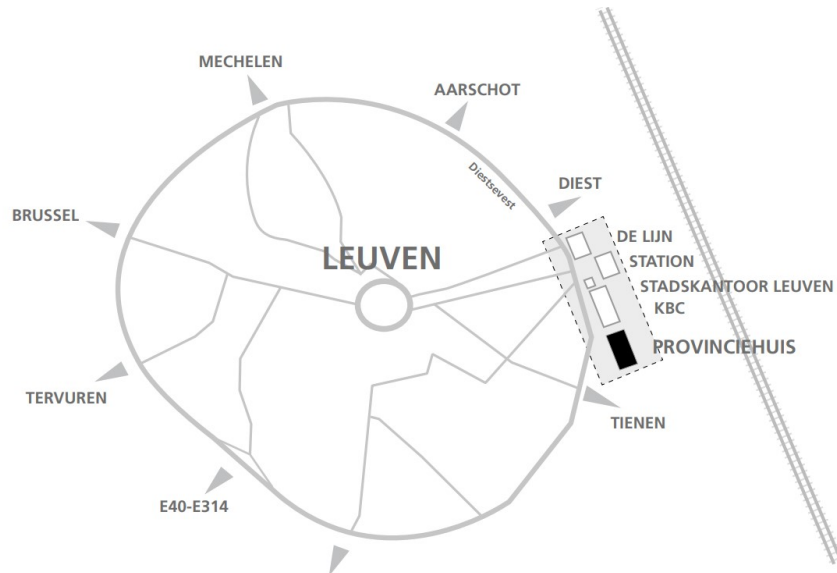

PRAKTISCHE INFO STUDIEDAG

VRIJDAG 17 NOVEMBER 2023

LOCATIE STUDIEDAG

Provinciehuis
Provincieplein 1, 3010 Leuven
Tel: (+32) 016 26 79 91

GPS: voer als straatnaam "Tiensevest" in en niet "Provincieplein 1".

- Breedtegraad: 50.8776741027832
- Lengtegraad: 4.71624326705

HOE BEREIK JE HET PROVINCIEHUIS?

Openbaar vervoer

Het provinciehuis ligt op loopafstand van het trein- en busstation van Leuven. Kom je het station buiten gewandeld, ga dan naar links over het Roger Van Overstraetenplein.

Auto

Rij vanop de E40 de E314 op en neem onmiddellijk afrit 15 richting Leuven centrum. Volg de weg tot aan de Leuvense ring, rij rechts op richting Tienen en Diest. Je rijdt tot voorbij de Tiense Poort. Kies bij het naderen van het provinciehuis de rechterrijstrook en rij door, richting station, tot op het einde. Sla vervolgens voorzichtig rechtsaf en rij stapvoets, met respect voor voetgangers en fietsers die hier je pad kruisen, onder de voetgangersbrug (Roger Van Overstraetenplein) tot aan de spoorweg. Draai nu naar rechts en zet je tocht verder langs de sporen, richting provinciehuis.

GPS gebruiken?

Opgelet: soms herkent oudere gps-software het adres "Provincieplein" niet. Voer dan als straatnaam "Tiensevest - kruising met Justus Lipsiusstraat" in.

Parking

Je kan gebruik maken van de bezoekersparking tijdens het evenement, bezoekersparking (niveau -2). Parkeertickets moet je valideren voor vertrek aan de betaalautomaat in de inkomhal. Na het valideren blijft het ticket 20 minuten geldig.