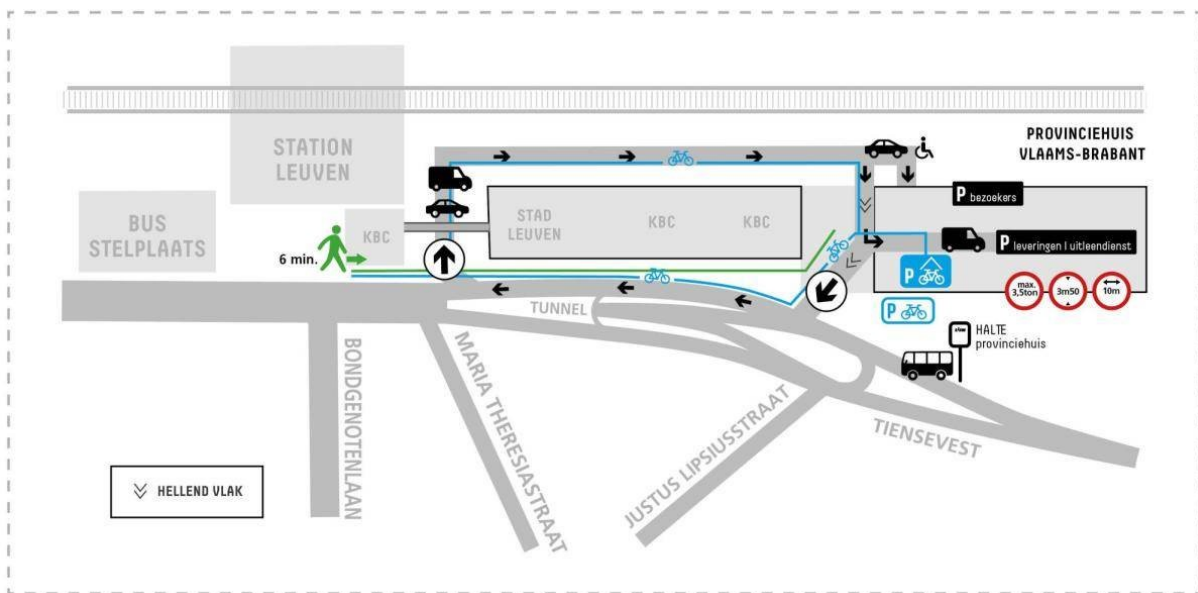

- Breedtegraad: 50.8776741027832
- Lengtegraad: 4.71624326705

HOE BEREIK JE HET PROVINCIEHUIS?

Openbaar vervoer

Het provinciehuis ligt op loopafstand van het trein- en busstation van Leuven. Kom je het station buiten gewandeld, ga dan naar links over het Roger Van Overstraetenplein.

Auto

Rij vanop de E40 de E314 op en neem onmiddellijk afrit 15 richting Leuven centrum. Volg de weg tot aan de Leuvense ring, rij rechts op richting Tienen en Diest. Je rijdt tot voorbij de Tiense Poort. Kies bij het naderen van het provinciehuis de rechterrijstrook en rij door, richting station, tot op het einde. Sla vervolgens voorzichtig rechtsaf en rij stapvoets, met respect voor voetgangers en fietsers die hier je pad kruisen, onder de voetgangersbrug (Roger Van Overstraetenplein) tot aan de spoorweg. Draai nu naar rechts en zet je tocht verder langs de sporen, richting provinciehuis.

GPS gebruiken?

Opgelet: soms herkent oudere gps-software het adres "Provincieplein" niet. Voer dan als straatnaam "Tiensevest - kruising met Justus Lipsiusstraat" in.

Parking

Je kan gebruik maken van de bezoekersparking tijdens het evenement, bezoekersparking (niveau -2). Parkeertickets moet je valideren voor vertrek aan de betaalautomaat in de inkomhal. Na het valideren blijft het ticket 20 minuten geldig.